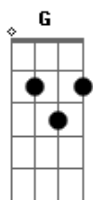

Guto Bata - Sol ou Dó

Tom: D
Intro: D D D
D G D G A Bm Gb G Gm D A D G

D G D D
Um simples contato me faz bem demais
D G A A
Só esse carinho já me faz tão bem
Gb Bm G
Eu queria o mundo e já não quero mais
D A D G
Um olhar, por si só, me mantém

D G D D
Não é que eu queira monopolizar
D G A A
Esse seu sorriso que me faz feliz
Gb Bm G
É que ver você sorrir me faz sonhar
D A D D7
E isso eu não consigo disfarçar

G Gb Bm Bm7
Hoje já não posso apenas esquecer
G A G D D7
Que esse sonho bom ainda sonho só

G Gb Bm G
Não consigo decifrar de dentro de você
D A G C7 D
Se esse sonho lá termina em sol ou dó

[Solo] D G D G A Bm Gb G Gm D A D D7

G Gb Bm Bm7
Hoje já não posso apenas esquecer
G A G D D7
Que esse sonho bom ainda sonho só

G Gb Bm G
Não consigo decifrar de dentro de você
D A G C7 D
Se esse sonho lá termina em sol ou dó

Acordes

© ukulele-chords.com

© ukulele-chords.com

© ukulele-chords.com

© ukulele-chords.com

© ukulele-chords.com