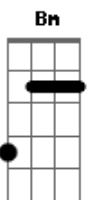

G Gb Bm G
Não consigo decifrar de dentro de você
D A G C7 D
Se esse sonho lá termina em sol ou dó

[Solo] D G D G A Bm Gb G Gm D A D D7

G Gb Bm Bm7
Hoje já não posso apenas esquecer
G A G D D7
Que esse sonho bom ainda sonho só

G Gb Bm G
Não consigo decifrar de dentro de você
D A G C7 D
Se esse sonho lá termina em sol ou dó

Acordes

© ukulele-chords.com

© ukulele-chords.com

© ukulele-chords.com

© ukulele-chords.com

© ukulele-chords.com