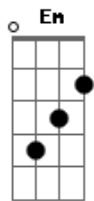

A **E**
A pescoceira trançada, casa do botão torcida
Trança de oito baguala, deixa que eu sovo na lida **Gbm**
A cedeira mais folgada, focinheira um tantinho **E**
Gosto do golpe bem seco, que cale bem no focinho **D E A**

A **E**
Pro arremate do preparo argola antiga de ferro **Gbm**
Feitio do chico sabino, bigorna fogo e martelo
Se não me falha a memória
Vou encerrando este contexto **E**
E noutra copla te digo se precisá de um cabresto **D E A**

[Final] **A Em Gbm**
D Em A

Acordes

© ukulele-chords.com

© ukulele-chords.com

© ukulele-chords.com

© ukulele-chords.com

© ukulele-chords.com

© ukulele-chords.com