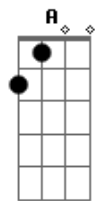

Guto Gonzalez - Encomendando Um Bucal

tom:

A

Duma zebua falhada que encontrei num manancial **E**
Tirei o couro a capricho pra mandar fazê um buçal **Gbm**
Me lembrei de don mariano que é flor de corriero **E**
Desde o apêro do patrão, as cordas do índio domêro **A**
Don mariano este serviço não preciso te explicar **Em**
Só quero mais reforçado, pra sentada aguentar **Gbm**
Tu conhece este é meu jeito, não refugo o que topar **E**
Se me tocar égua criada, as garra vão carregar **A**
(**A Gbm D Em**)

E **A**
Confio em ti Dom Mariano, corriero caprichoso
(**A Gbm D Em**)

E **A**
E corda pro dia a dia não é preparo mimoso
A7 **D**

Tem que ser mais reforçado
Pra estes bagual cabuloso **A**
Que ao sentarem no palanque **E**
Respeitem dobrando o toso **A**

A **E**
A pescoceira trançada, casa do botão torcida
Trança de oito baguala, deixa que eu sovo na lida **Gbm**
A cedeira mais folgada, focinheira um tantinho **E**
Gosto do golpe bem seco, que cale bem no focinho **D E A**

A **E**
Pro arremate do preparo argola antiga de ferro **Gbm**
Feitio do chico sabino, bigorna fogo e martelo
Se não me falha a memória
Vou encerrando este contexto **E**
E noutra copla te digo se precisá de um cabresto **D E A**

[Final] **A Em Gbm**
D Em A

Acordes