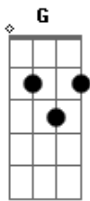

© ukulele-chords.com