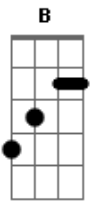

© ukulele-chords.com