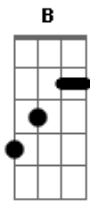

Gyl Silva - Raiar do Dia

tom: D

Bm
É o dia só raiar

G
E você já vai

Bm
Se esconde, por que

G
Você sempre sabe que eu vou atrás

Bm
É o dia amanhecer

G Bm
E você já vai se esconde, por que

G
Você sempre sabe que eu vou atrás

Gbm
Dos seus beijos

F
Do seu corpo

B D
E eu vou seguindo os seus passos

Gbm
Da sua boca

F
Do seu cheiro

B D Gb
E eu não me mostro cansado

Acordes

© ukulele-chords.com

© ukulele-chords.com

© ukulele-chords.com

© ukulele-chords.com

© ukulele-chords.com

© ukulele-chords.com

© ukulele-chords.com