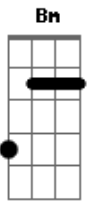

© ukulele-chords.com

© ukulele-chords.com