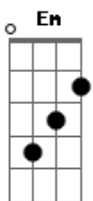

© ukulele-chords.com