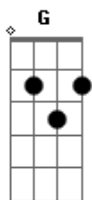

Gynho Couto - Porto Seguro

tom:

Intro: D Bm G A
D Bm G A

D Bm G A
Ser feliz é amanhecer no nascer do sol de Porto Seguro
D Bm G A
Caminhar pelas águas do mar de Arraial D'Ajuda

D Bm G A
Eu sou feliz em porto seguro
D Bm G A
Eu sou feliz aqui em porto seguro

D Bm G A
Foi aqui onde tudo começou
D Bm
A nossa história de amor
G A
A miscigenação do nosso país
D Bm G A
Foi aqui que a semente germinou

Acordes

© ukulele-chords.com

© ukulele-chords.com

© ukulele-chords.com

© ukulele-chords.com

© ukulele-chords.com

G A D Bm
Felicidade é o ponto mais alto do amor
G A
É por isso estou seguro
D Bm
De que porto seguro
G A D A7
Foi onde meu coração ancorou

G A D Bm
Felicidade é o ponto mais alto do amor
G A
É por isso estou seguro
D Bm
De que porto seguro
G A D A7
Foi onde meu coração ancorou