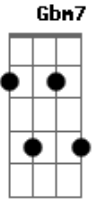

ukulele-chords.com