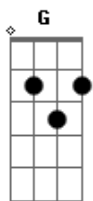

Hamilton Ludovice - Tupiniquim

tom:

G

G E7

Maculelê

Am D7 G E7
Uma pitada de Tupi, Nagô

Am D7 Bm Bb
Pra nessa terra tudo florescer

Am D7 G C
Até Caminha reparou

G E7

No balancê

Am D7 G E7
No colorido, dança carijô

Am D7 Bm Bb
Nessa mistura que transborda axé

Am D7 G C
O português não veio só

Am D7 Am D7
Mina de favela que tem coxa boa

Am D7 Am D7
Bronze de gaúcha que no céu destoa

Bm E7 Am D7
Mangueira, Lisboa

Am D7 Am D7
Samba de latada que do morro sobe

Am D7 Am D7
Bossa esbranquiçada, sutileza nobre

Bm E7 Am D7

Acordes

© ukulele-chords.com

© ukulele-chords.com

© ukulele-chords.com