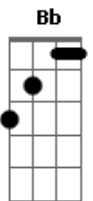

© ukulele-chords.com