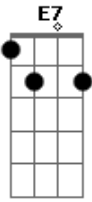

Harmonia do Samba - Ficou de Mal

Tom: **A**

(**A Gbm Bm E7**)

Você sabia que um dia essa gente
 De olhar tão diferente
 Que não sabe o que é viver
 Faria tudo pra acabar nosso lance
 Destruir nosso romance
 Me ver longe de você (2x)
 (**E7**)
 (**A Gbm Bm E7**)
 Deixou se envolver
 Vamos resolver
 Só eu e você, mais ninguém

Não quis entender

Tentei explicar

Mas como posso se você

A **D** **Dbm** **D E A**
 Ficou de mal, ficou de mal ,a a au

D **Dbm**
 Ficou de mal, ficou de mal

D E A
 Duvidou de mim (2x)

(**A Gbm Bm E7**)

Olhe bem pra mim

Não foi bem assim

Que aconteceu

Algo se perdeu (2x)

Acordes

© ukulele-chords.com

© ukulele-chords.com

© ukulele-chords.com

© ukulele-chords.com