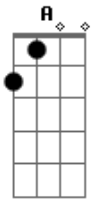

Harmonia do Samba - Ficou de Mal

Tom: **A**

(**A Gbm Bm E7**)

Você sabia que um dia essa gente
De olhar tão diferente
Que não sabe o que é viver
Faria tudo pra acabar nosso lance
Destruir nosso romance
Me ver longe de você (2x)
(**E7**)
(**A Gbm Bm E7**)
Deixou se envolver
Vamos resolver
Só eu e você, mais ninguém

Não quis entender

Tentei explicar

Mas como posso se você

A **D** **Dbm** **D E A**
Ficou de mal, ficou de mal ,a a au

D **Dbm**
Ficou de mal, ficou de mal

D E A
Duvidou de mim (2x)

(**A Gbm Bm E7**)

Olhe bem pra mim

Não foi bem assim

Que aconteceu

Algo se perdeu (2x)

Acordes

© ukulele-chords.com