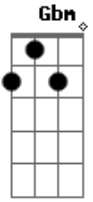

Harmonia do Samba - Ficou de Mal

Tom: **A**

(**A Gbm Bm E7**)

Você sabia que um dia essa gente
 De olhar tão diferente
 Que não sabe o que é viver
 Faria tudo pra acabar nosso lance
 Destruir nosso romance
 Me ver longe de você (2x)
 (**E7**)
 (**A Gbm Bm E7**)
 Deixou se envolver
 Vamos resolver
 Só eu e você, mais ninguém

Não quis entender

Tentei explicar

Mas como posso se você

A **D** **Dbm** **D E A**
 Ficou de mal, ficou de mal ,a a au

D **Dbm**
 Ficou de mal, ficou de mal

D E A
 Duvidou de mim (2x)

(**A Gbm Bm E7**)

Olhe bem pra mim

Não foi bem assim

Que aconteceu

Algo se perdeu (2x)

Acordes

© ukulele-chords.com

© ukulele-chords.com

© ukulele-chords.com

© ukulele-chords.com