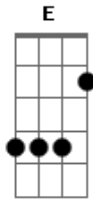

© ukulele-chords.com