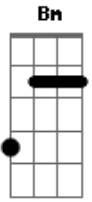

Harmonia do Samba - Ficou de Mal

Tom: **A**

(**A Gbm Bm E7**)

Você sabia que um dia essa gente
 De olhar tão diferente
 Que não sabe o que é viver
 Faria tudo pra acabar nosso lance
 Destruir nosso romance
 Me ver longe de você (2x)
 (**E7**)
 (**A Gbm Bm E7**)
 Deixou se envolver
 Vamos resolver
 Só eu e você, mais ninguém

Não quis entender

Tentei explicar

Mas como posso se você

A **D** **Dbm** **D E A**
 Ficou de mal, ficou de mal ,a a au

D **Dbm**
 Ficou de mal, ficou de mal

D E A
 Duvidou de mim (2x)

(**A Gbm Bm E7**)

Olhe bem pra mim

Não foi bem assim

Que aconteceu

Algo se perdeu (2x)

Acordes

© ukulele-chords.com

© ukulele-chords.com

© ukulele-chords.com

© ukulele-chords.com