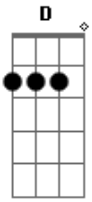

Harmonia do Samba - Ficou de Mal

Tom: **A**

(**A Gbm Bm E7**)

Você sabia que um dia essa gente
 De olhar tão diferente
 Que não sabe o que é viver
 Faria tudo pra acabar nosso lance
 Destruir nosso romance
 Me ver longe de você (2x)
 (**E7**)
 (**A Gbm Bm E7**)
 Deixou se envolver
 Vamos resolver
 Só eu e você, mais ninguém

Não quis entender

Tentei explicar

Mas como posso se você

A **D** **Dbm** **D E A**
 Ficou de mal, ficou de mal ,a a au

D **Dbm**
 Ficou de mal, ficou de mal

D E A
 Duvidou de mim (2x)

(**A Gbm Bm E7**)

Olhe bem pra mim

Não foi bem assim

Que aconteceu

Algo se perdeu (2x)

Acordes

© ukulele-chords.com

© ukulele-chords.com

© ukulele-chords.com

© ukulele-chords.com