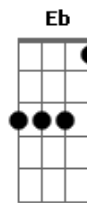

© ukulele-chords.com