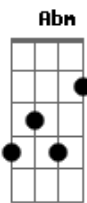

Harmonia do Samba - Flechada do Prazer

Tom: B

Eu não consigo, ficar longe de você

Sou atraído, nunca vou te esquecer

Mas me pegou tão de repente

Flechada do prazer
Intro: B Abm E Gb Abm Gb
B Abm E Gb B Gb

Eu não consigo, ficar longe de você

Deixa eu te provar que eu sou um bom rapaz

Meu maior desejo é te fazer feliz

Não tenho medo de arriscar

Se tudo der certo vai ser bom demais

Deixa eu te provar que eu sou um bom rapaz

Meu maior desejo é te fazer feliz

Intro: B E Db Eb E Gb

B Abm E Gb B Gb

Repete

Acordes

© ukulele-chords.com

© ukulele-chords.com

© ukulele-chords.com

© ukulele-chords.com