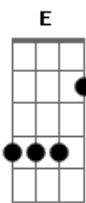

Harmonia do Samba - Flechada do Prazer

Tom: B

Eu não consigo, ficar longe de você

Sou atraído, nunca vou te esquecer

Mas me pegou tão de repente

Flechada do prazer
Intro: B Abm E Gb Abm Gb
B Abm E Gb B Gb

Eu não consigo, ficar longe de você

Deixa eu te provar que eu sou um bom rapaz

Meu maior desejo é te fazer feliz

Não tenho medo de arriscar

Se tudo der certo vai ser bom demais

Deixa eu te provar que eu sou um bom rapaz

Meu maior desejo é te fazer feliz

Intro: B E Db Eb E Gb

B Abm E Gb B Gb

Repete

Acordes

© ukulele-chords.com

© ukulele-chords.com

© ukulele-chords.com

© ukulele-chords.com