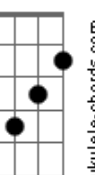

© ukulele-chords.com

Gm