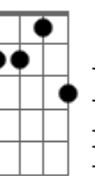

© ukulele-chords.com

C