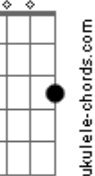

# Harpa Cristã - A Mensagem da Cruz - 291

tom:

G

Intro: D7 G7M A7 A7  
D7 C7 Cm G7M D7

[Primeira Parte]

G7M A7 A7  
Rude cruz se erigiu  
Cm Am7 Am7(#6)  
Dela o dia fugiu  
D7 Am7 D7 G7M D7 D7  
Como emblema de vergonha e dor  
G7 Gb Em7 Em  
Mas contemplo essa cruz  
Cm Am7  
Porque nela Jesus  
Dm7 Am7 D7 G7M Em A7  
Deu a vida por mim, pecador

© ukulele-chords.com

Gb

© ukulele-chords.com

Em7

© ukulele-chords.com

Dm7

© ukulele-chords.com

C

© ukulele-chords.com

Bm7

© ukulele-chords.com

E7

© ukulele-chords.com

Até por uma coroa trocar

[Terceira Parte]

G7M A7 A7  
Nesta cruz padeceu  
Cm Am7 Am7(#6)  
E por mim já morreu  
D7 Am7 D7 G7M D7 D7  
Meu Jesus, para dar-me perdão  
G7M Gb Em7 Em  
E eu me alegro na cruz  
Cm Am7  
Dela vem graça e luz  
Dm7 Am7 D7 G7M Em A7  
Para minha santificação