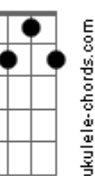

© ukulele-chords.com

Gb