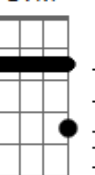

© ukulele-chords.com

G