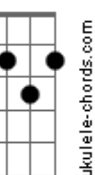

© ukulele-chords.com

D7