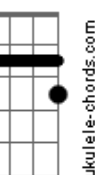

© ukulele-chords.com

A7