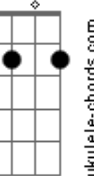

# Harpa Cristã - A Mensagem da Cruz - 291

tom:

G

Intro: D7 G7M A7 A7  
D7 C7 Cm G7M D7

[Primeira Parte]

G7M A7 A7  
Rude cruz se erigiu  
Cm Am7 Am7(#6)  
Dela o dia fugiu  
D7 Am7 D7 G7M D7 D7  
Como emblema de vergonha e dor  
G7 Gb Em7 Em  
Mas contemplo essa cruz  
Cm Am7  
Porque nela Jesus  
Dm7 Am7 D7 G7M Em A7  
Deu a vida por mim, pecador

© ukulele-chords.com

Bm7

© ukulele-chords.com

E7

© ukulele-chords.com

Até por uma coroa trocar

[Terceira Parte]

G7M A7 A7  
Nesta cruz padeceu  
Cm Am7 Am7(#6)  
E por mim já morreu  
D7 Am7 D7 G7M D7 D7  
Meu Jesus, para dar-me perdão  
G7M Gb Em7 Em  
E eu me alegro na cruz  
Cm Am7  
Dela vem graça e luz  
Dm7 Am7 D7 G7M Em A7  
Para minha santificação