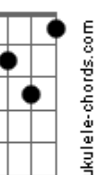

© ukulele-chords.com

Am