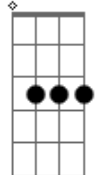

Harpa Cristã - A Mensagem da Cruz - 291

tom:

G

Intro: D7 G7M A7 A7
D7 C7 Cm G7M D7

[Primeira Parte]

G7M A7 A7
Rude cruz se erigiu
Cm Am7 Am7(#6)
Dela o dia fugiu
D7 Am7 D7 G7M D7 D7
Como emblema de vergonha e dor
G7 Gb Em7 Em
Mas contemplo essa cruz
Cm Am7
Porque nela Jesus
Dm7 Am7 D7 G7M Em A7
Deu a vida por mim, pecador

[Refrão]

D7M D7 G7M Gm
Sim, eu amo a mensagem da cruz
C Bm7 D7M D7
Até morrer eu a vou proclamar
G G7 C Cm
Levarei eu também minha cruz
D7 D7 G7M Am D7
Até por uma coroa trocar

[Segunda Parte]

G7M A7 A7
Desde a glória dos céus
Cm Am7 Am7(#6)
O Cordeiro de Deus
D7 Am D7 G7M D7 D7
Ao calvário humilhante baixou
G7M Gb Em7 Em
Essa cruz tem pra mim
Cm Am7
Atrativos sem fim
Dm7 Am7 D7 G7M Em A7
Porque nela Jesus me salvou

[Refrão]

D7M D7 G7M Gm
Sim, eu amo a mensagem da cruz
C Bm7 D7M D7
Até morrer eu a vou proclamar
G G7 C Cm
Levarei eu também minha cruz
D7 D7 G7M Am D7

Acordes

Cm

© ukulele-chords.com

Em