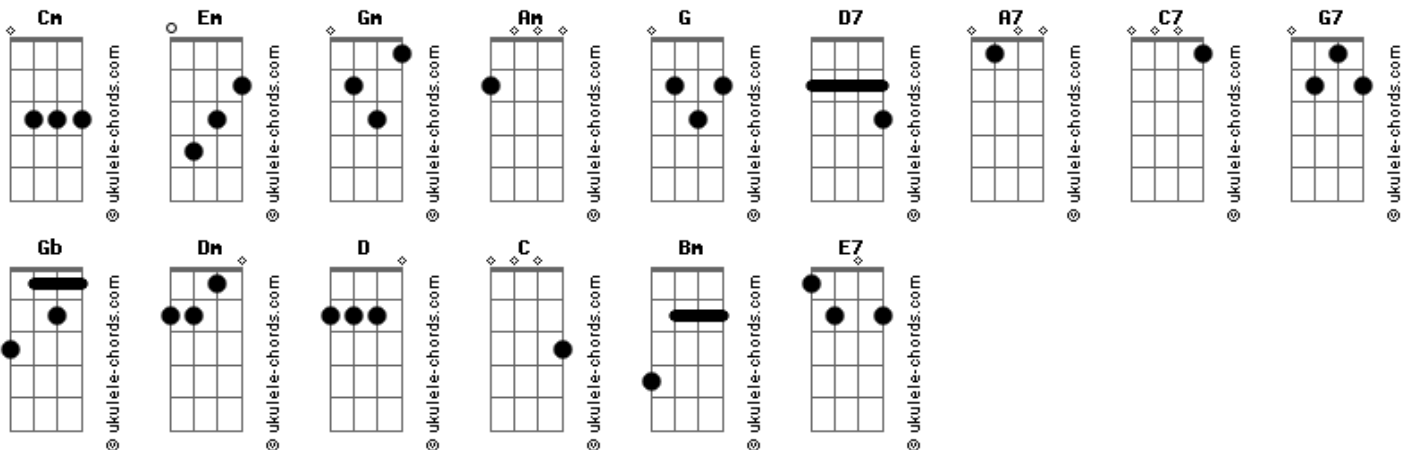

Harpa Cristã - A Mensagem da Cruz - 291

tom:

G

Intro: D7 G A7 A7
D7 C7 Cm G D7

[Primeira Parte]

G A7 A7
Rude cruz se erigiu
Cm Am Am(#6)
Dela o dia fugiu
D7 Am D7 G D7 D7
Como emblema de vergonha e dor
G7 Gb Em Em
Mas contemplo essa cruz
Cm Am
Porque nela Jesus
Dm Am D7 G Em A7
Deu a vida por mim, pecador

[Refrão]

D D7 G Gm
Sim, eu amo a mensagem da cruz
C Bm D D7
Até morrer eu a vou proclamar
G G7 C Cm
Levarei eu também minha cruz
D7 D7 G Am D7
Até por uma coroa trocar

[Segunda Parte]

G A7 A7
Desde a glória dos céus
Cm Am Am(#6)
O Cordeiro de Deus
D7 Am D7 G D7 D7
Ao calvário humilhante baixou
G Gb Em Em
Essa cruz tem pra mim
Cm Am
Atrativos sem fim
Dm Am D7 G Em A7
Porque nela Jesus me salvou

[Refrão]

D D7 G Gm
Sim, eu amo a mensagem da cruz
C Bm D D7
Até morrer eu a vou proclamar
G G7 C Cm
Levarei eu também minha cruz
D7 D7 G Am D7

Acordes

Até por uma coroa trocar

[Terceira Parte]

G A7 A7
Nesta cruz padeceu
Cm Am Am(#6)
E por mim já morreu
D7 Am D7 G D7 D7
Meu Jesus, para dar-me perdão
G Gb Em Em
E eu me alegro na cruz
Cm Am
Dela vem graça e luz
Dm Am D7 G Em A7
Para minha santificação

[Refrão]

D D7 G Gm
Sim, eu amo a mensagem da cruz
C Bm D D7
Até morrer eu a vou proclamar
G G7 C Cm
Levarei eu também minha cruz
D7 D7 G Am D7
Até por uma coroa trocar

Pós-refrão

G A7 A7
Eu aqui com Jesus
Cm Am Am(#6)
A vergonha da cruz
D7 Am D7 G D7 D7
Quero sempre levar e sofrer
G Gb Em Em
Cristo vem me buscar
Cm Am
E com Ele, no lar
Dm Am D7 G Em A7
Uma parte da glória hei de ter