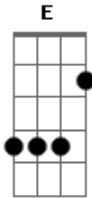

© ukulele-chords.com