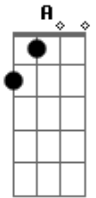

Harpa Cristã - A Mensagem da Cruz - 291

tom:

Intro: D A D Dm A E A E

Rude cruz se erigiu Dela o dia fugiu
Como emblema de vergonha e dor
Mas contemplo essa cruz Porque nela Jesus
Deu a vida por mim, pecador
| Sim, eu amo a mensagem da cruz
'Té morrer eu a vou proclamar
Levarei eu também minha cruz
'Té por uma coroa trocar|
Desde a glória dos céus O Cordeiro de Deus
Ao calvário humilhante baixou

Essa cruz tem pra mim Atrativos sem fim
Porque nela Jesus me salvou
|Refrão|
Nesta cruz padeceu E por mim já morreu
Meu Jesus, para dar-me perdão
E eu me alegro na cruz Dela vem graça e luz
Para minha santificação
|Refrão|
Eu aqui com Jesus A vergonha da cruz
Quero sempre levar e sofrer
Cristo vem me buscar E com Ele, no lar
Uma parte da glória hei de ter
|Refrão|

Acordes

© ukulele-chords.com