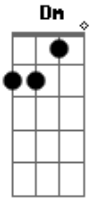

© ukulele-chords.com