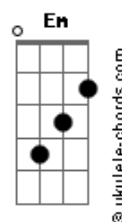

Harpa Cristã - A Face Adorada De Jesus

tom:
Ab (forma dos acordes no tom de G)
Capotraste na 1ª casa
Intro: Em Eb D Db7
Am D G

[Primeira Parte]

G
Desprezando toda a dor
C G
Eu vou a cantar
E o calvário, ao pecador
A D
Sempre apontar
G
Flechas transpassaram-me
C G D
Padecei gran dor
Em D
Mas Jesus, minha luz
D7 G
Fez-me vencedor

[Refrão]

C G
A face adorada de Jesus verei
A D
Com a grei amada, no céu estarei
G C G
Na mansão dourada, hinos vou cantar
Em D G D G
A Jesus, minha luz, que me quis salvar!

[Segunda Parte]

G C G
Pode a noite escura ser no servir Jesus
A D
Mas clamando, com poder, brilhará a luz
G C G D
Podem os laços de Satã, todos me cercar
Em D D7 G
Mas Jesus, pela cruz, faz-me triunfar!

[Refrão]

C G
A face adorada de Jesus verei
A D
Com a grei amada, no céu estarei

Acordes

G C G
Na mansão dourada, hinos vou cantar
Em D G D G
A Jesus, minha luz, que me quis salvar!

[Terceira Parte]

G C G
Quando estou a contemplar a montanha além
A D
Onde a luta a governar, está Jesus também
G C G
Que estende a Sua mão sobre nós dali
Em D D7 G
Sei assim, que por mim, Cristo vela aqui

[Refrão]

C G
A face adorada de Jesus verei
A D
Com a grei amada, no céu estarei
G C G
Na mansão dourada, hinos vou cantar
Em D G D G
A Jesus, minha luz, que me quis salvar!

[Quarta Parte]

G
Se entre as ondas estou sem luz
C G
Quase a perecer
A D
Meu piloto é Jesus, pode me valer
G C G D
O meu barco guia bem pelo bravo mar
Em D D7 G
Sim, Jesus me conduz, posso sossegar!

[Refrão]

C G
A face adorada de Jesus verei
A D
Com a grei amada, no céu estarei
G C G
Na mansão dourada, hinos vou cantar
Em D G D G
A Jesus, minha luz, que me quis salvar!

[Final] Em Eb D
Db7 D G