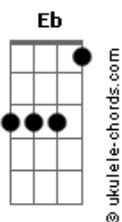

Harpa Cristã - A Face Adorada De Jesus

tom:
Ab (forma dos acordes no tom de G)
Capotraste na 1ª casa
Intro: Em Eb D Db7
Am D G

[Primeira Parte]

G
Desprezando toda a dor
C G
Eu vou a cantar
E o calvário, ao pecador
A D
Sempre apontar
G
Flechas transpassaram-me
C G D
Padecei gran dor
Em D
Mas Jesus, minha luz
D7 G
Fez-me vencedor

[Refrão]

C G
A face adorada de Jesus verei
A D
Com a grei amada, no céu estarei
G C G
Na mansão dourada, hinos vou cantar
Em D G D G
A Jesus, minha luz, que me quis salvar!

[Segunda Parte]

G C G
Pode a noite escura ser no servir Jesus
A D
Mas clamando, com poder, brilhará a luz
G C G D
Podem os laços de Satã, todos me cercar
Em D D7 G
Mas Jesus, pela cruz, faz-me triunfar!

[Refrão]

C G
A face adorada de Jesus verei
A D
Com a grei amada, no céu estarei

Acordes

G C G
Na mansão dourada, hinos vou cantar
Em D G D G
A Jesus, minha luz, que me quis salvar!

[Terceira Parte]

G C G
Quando estou a contemplar a montanha além
A D
Onde a luta a governar, está Jesus também
G C G
Que estende a Sua mão sobre nós dali
Em D D7 G
Sei assim, que por mim, Cristo vela aqui

[Refrão]

C G
A face adorada de Jesus verei
A D
Com a grei amada, no céu estarei
G C G
Na mansão dourada, hinos vou cantar
Em D G D G
A Jesus, minha luz, que me quis salvar!

[Quarta Parte]

G
Se entre as ondas estou sem luz
C G
Quase a perecer
A D
Meu piloto é Jesus, pode me valer
G C G D
O meu barco guia bem pelo bravo mar
Em D D7 G
Sim, Jesus me conduz, posso sossegar!

[Refrão]

C G
A face adorada de Jesus verei
A D
Com a grei amada, no céu estarei
G C G
Na mansão dourada, hinos vou cantar
Em D G D G
A Jesus, minha luz, que me quis salvar!

[Final] Em Eb D
Db7 D G