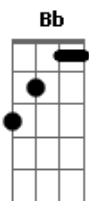

Harpa Cristã - Ao Pensar Na Dor Crucial

tom:

Intro: F Am Bb
F Gm C
F Gm C

Ao pensar, no sofrer e na dor crucial
Dm F Bb F C
Que na cruz, suportou por amor, nosso Rei
F C F
Próprio eu, vida enfim e prazer mundanal
Gm Am Bb F C F Gm C
Coisas vão aqui, nunca mais amarei

Destas mãos, destes pés sangue está a jorrar
F Bb F

Manancial de poder e de paz e de amor
F C F
Sempre irei nesta cruz do Senhor me gloriar
Gm Am Bb F C
Neste amor sem fim, pelo vil pecador

[Solo] Gm C Am Dm
Gm C F Bb F

Nem o Céu a extensão é capaz de conter
F Gm C F
Bb F C
A amplidão sem igual e o poder deste amor
F C F
Lá no Céu, pela fé neste amor e poder
Gm F Bb F C F Bb C F Bb F
Estarei aos pés do meu bom Salvador, avir

Acordes

© ukulele-chords.com

© ukulele-chords.com

© ukulele-chords.com

© ukulele-chords.com

© ukulele-chords.com

© ukulele-chords.com