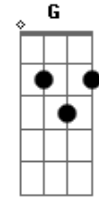

© ukulele-chords.com