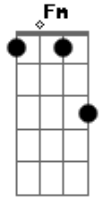

© ukulele-chords.com