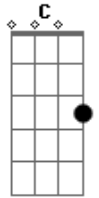

© ukulele-chords.com