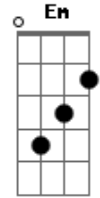

© ukulele-chords.com