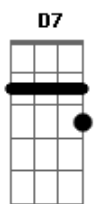

Harpa Cristã - Conversão

tom:

Intro: D Dadd9 A
G A D

D Dadd9 A
Oh! Quão cego andei e perdido vaguei
G A D D7
Longe, longe do meu Salvador!
G Bm D Dadd9
Mas do céu Ele desceu, e Seu sangue verteu
Em A D A
Pra salvar um tão pobre pecador

D
Foi na cruz, foi na cruz
Dadd9 A
Onde um dia eu vi
G A D D7
Meu pecado castigado em Jesus
G Bm D Dadd9
Foi ali, pela fé, que os olhos abri
Em A D A
E agora me alegre em sua Luz

D Dadd9 A

Acordes

© ukulele-chords.com

© ukulele-chords.com

© ukulele-chords.com

© ukulele-chords.com

© ukulele-chords.com

© ukulele-chords.com

ukulele-chords.com

Eu ouvia falar dessa graça sem par
G A D D7
Que do céu trouxe nosso Jesus
G Bm D Dadd9
Mas eu surdo me fiz, converter-me não quis
Em A D A
Ao Senhor, que por mim morreu na cruz
D Dadd9 A
Mas um dia senti meu pecado, e vi
G A D D7
Sobre mim a espada da lei
G Bm D Dadd9
Apressado fugi, em Jesus me escondi
Em A D A
E abrigo seguro n'Ele achei
D Dadd9 A
Quão ditoso, então, este meu coração
G A D D7
Conhecendo o excelso amor
G Bm D Dadd9
Que levou meu Jesus a sofrer lá na cruz
Em A D A
Pra salvar a um tão pobre pecador