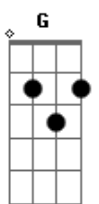

Harpa Cristã - Conversão

tom:

Intro: D Dadd9 A
G A D

D Dadd9 A
Oh! Quão cego andei e perdido vaguei
G A D D7
Longe, longe do meu Salvador!
G Bm D Dadd9
Mas do céu Ele desceu, e Seu sangue verteu
Em A D A
Pra salvar um tão pobre pecador

D
Foi na cruz, foi na cruz
Dadd9 A
Onde um dia eu vi
G A D D7
Meu pecado castigado em Jesus
G Bm D Dadd9
Foi ali, pela fé, que os olhos abri
Em A D A
E agora me alegre em sua Luz

D Dadd9 A

Acordes

© ukulele-chords.com

© ukulele-chords.com

© ukulele-chords.com

© ukulele-chords.com

© ukulele-chords.com

© ukulele-chords.com

ukulele-chords.com

Eu ouvia falar dessa graça sem par
G A D D7
Que do céu trouxe nosso Jesus
G Bm D Dadd9
Mas eu surdo me fiz, converter-me não quis
Em A D A
Ao Senhor, que por mim morreu na cruz
D Dadd9 A
Mas um dia senti meu pecado, e vi
G A D D7
Sobre mim a espada da lei
G Bm D Dadd9
Apressado fugi, em Jesus me escondi
Em A D A
E abrigo seguro n'Ele achei
D Dadd9 A
Quão ditoso, então, este meu coração
G A D D7
Conhecendo o excelso amor
G Bm D Dadd9
Que levou meu Jesus a sofrer lá na cruz
Em A D A
Pra salvar a um tão pobre pecador