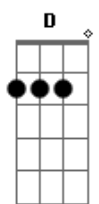

Harpa Cristã - Conversão

tom:

Intro: D Dadd9 A
G A D

D Dadd9 A
Oh! Quão cego andei e perdido vaguei
G A D D7
Longe, longe do meu Salvador!
G Bm D Dadd9
Mas do céu Ele desceu, e Seu sangue verteu
Em A D A
Pra salvar um tão pobre pecador

D
Foi na cruz, foi na cruz
Dadd9 A
Onde um dia eu vi
G A D D7
Meu pecado castigado em Jesus
G Bm D Dadd9
Foi ali, pela fé, que os olhos abri
Em A D A
E agora me alegre em sua Luz

D Dadd9 A

Acordes

© ukulele-chords.com

© ukulele-chords.com

© ukulele-chords.com

© ukulele-chords.com

© ukulele-chords.com

© ukulele-chords.com

ukulele-chords.com

Eu ouvia falar dessa graça sem par
G A D D7
Que do céu trouxe nosso Jesus
G Bm D Dadd9
Mas eu surdo me fiz, converter-me não quis
Em A D A
Ao Senhor, que por mim morreu na cruz
D Dadd9 A
Mas um dia senti meu pecado, e vi
G A D D7
Sobre mim a espada da lei
G Bm D Dadd9
Apressado fugi, em Jesus me escondi
Em A D A
E abrigo seguro n'Ele achei
D Dadd9 A
Quão ditoso, então, este meu coração
G A D D7
Conhecendo o excelso amor
G Bm D Dadd9
Que levou meu Jesus a sofrer lá na cruz
Em A D A
Pra salvar a um tão pobre pecador