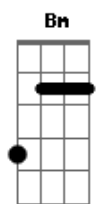

Harpa Cristã - Conversão

tom:

Intro: D Dadd9 A
G A D

D Dadd9 A
Oh! Quão cego andei e perdido vaguei
G A D D7
Longe, longe do meu Salvador!
G Bm D Dadd9
Mas do céu Ele desceu, e Seu sangue verteu
Em A D A
Pra salvar um tão pobre pecador

D
Foi na cruz, foi na cruz
Dadd9 A
Onde um dia eu vi
G A D D7
Meu pecado castigado em Jesus
G Bm D Dadd9
Foi ali, pela fé, que os olhos abri
Em A D A
E agora me alegre em sua Luz

D Dadd9 A

Acordes

© ukulele-chords.com

© ukulele-chords.com

© ukulele-chords.com

© ukulele-chords.com

© ukulele-chords.com

© ukulele-chords.com

ukulele-chords.com

Eu ouvia falar dessa graça sem par
G A D D7
Que do céu trouxe nosso Jesus
G Bm D Dadd9
Mas eu surdo me fiz, converter-me não quis
Em A D A
Ao Senhor, que por mim morreu na cruz
D Dadd9 A
Mas um dia senti meu pecado, e vi
G A D D7
Sobre mim a espada da lei
G Bm D Dadd9
Apressado fugi, em Jesus me escondi
Em A D A
E abrigo seguro n'Ele achei
D Dadd9 A
Quão ditoso, então, este meu coração
G A D D7
Conhecendo o excelso amor
G Bm D Dadd9
Que levou meu Jesus a sofrer lá na cruz
Em A D A
Pra salvar a um tão pobre pecador