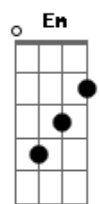

Harpa Cristã - Conversão

tom:

Intro: D Dadd9 A
G A D

D Dadd9 A
Oh! Quão cego andei e perdido vaguei
G A D D7
Longe, longe do meu Salvador!
G Bm D Dadd9
Mas do céu Ele desceu, e Seu sangue verteu
Em A D A
Pra salvar um tão pobre pecador

D
Foi na cruz, foi na cruz
Dadd9 A
Onde um dia eu vi
G A D D7
Meu pecado castigado em Jesus
G Bm D Dadd9
Foi ali, pela fé, que os olhos abri
Em A D A
E agora me alegre em sua Luz

D Dadd9 A

Acordes

© ukulele-chords.com

© ukulele-chords.com

© ukulele-chords.com

© ukulele-chords.com

© ukulele-chords.com

© ukulele-chords.com

ukulele-chords.com

Eu ouvia falar dessa graça sem par
G A D D7
Que do céu trouxe nosso Jesus
G Bm D Dadd9
Mas eu surdo me fiz, converter-me não quis
Em A D A
Ao Senhor, que por mim morreu na cruz
D Dadd9 A
Mas um dia senti meu pecado, e vi
G A D D7
Sobre mim a espada da lei
G Bm D Dadd9
Apressado fugi, em Jesus me escondi
Em A D A
E abrigo seguro n'Ele achei
D Dadd9 A
Quão ditoso, então, este meu coração
G A D D7
Conhecendo o excelso amor
G Bm D Dadd9
Que levou meu Jesus a sofrer lá na cruz
Em A D A
Pra salvar a um tão pobre pecador