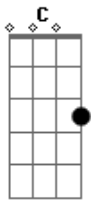

© ukulele-chords.com