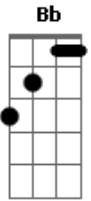

© ukulele-chords.com