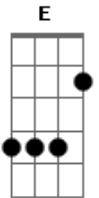

© ukulele-chords.com