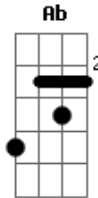

© ukulele-chords.com