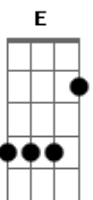

Harpa Cristã - O Senhor da Ceifa Chama - 127

tom:

Intro: **D** **G** **G7** **C**
G **D** **G** **D**

G **C**
 O Senhor da ceifa está chamando
Am **D7** **G** **D7**
 ?Quem quer ir por Mim a procurar
G **G7** **C** **F7**
 Almas que no mundo, vão chorando
G **D7** **G** **D**
 Sem da salvação participar??

G **D**
 Fala, Deus! Fala, Deus!

G **D7**
 Toca-me com brasas do altar
G **G7** **C** **F7**
 Fala Deus! Fala Deus!
G **D7** **G** **D**

Acordes

© ukulele-chords.com

© ukulele-chords.com

© ukulele-chords.com

© ukulele-chords.com

© ukulele-chords.com

© ukulele-chords.com

© ukulele-chords.com

© ukulele-chords.com

Sim, alegre, atendo ao Teu mandar

G **C**
 Muitos são os que vão expirando
Am **D7** **G** **D7**
 Sem ter esperança de ver Deus
G **G7** **C** **F7**
 Vai depressa lhes anunciando
G **D7** **G**
 Que Jesus os leva para os céus

G **D**
 Fala, Deus! Fala, Deus!

G **D7**
 Toca-me com brasas do altar
G **G7** **C** **F7**
 Fala Deus! Fala Deus!
G **D7** **G** **D**
 Sim, alegre, atendo ao Teu mandar

G **C**
 Breve, os trabalhos serão findos
Am **D7** **G** **D7**
 Bênçãos vão os servos desfrutar
G **G7** **C** **F7**
 E Jesus os saudará: ?Bem-vindos?
G **D7** **G** **D**
 Esta glória espero alcançar