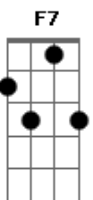

© ukulele-chords.com