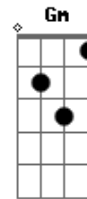

© ukulele-chords.com