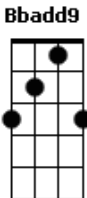

© ukulele-chords.com