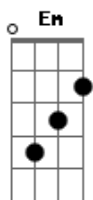

© ukulele-chords.com