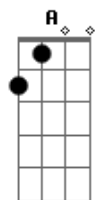

Helcio Andrade - Rude Cruz

Tom: A
Intro: A A A A

D **E** **Gbm**
Sim eu amo a mensagem da cruz, te morrer eu a vou
D **A** **A7**
proclamar, levarei eu também minha cruz, `té por uma
E **Gb** **D** **A** **E**
coroa trocar. `té por uma coroa trocar.
A **A7** **D**
Rude cruz se erigiu dela um dia fugiu,
E
como emblema de vergonha e dor. **A7**
E
Mas contemplo esta cruz porque nela Jesus deu a vida
A

por mim pecador. **E** **A**
D
Sim eu amo a mensagem da cruz, `té morrer eu a vou **A7**
D
proclamar, levarei eu também minha cruz **A**
`té por uma coroa trocar. **E** **A**
A **A7** **D**
E
Nesta cruz padeceu que por mim já morreu meu Jesus **A**
A
para dar-me o perdão. **A7** **D**
D **E** **D**
Eu me alegro na cruz dela vem graça e luz para minha **A**
Santificação.

Acordes