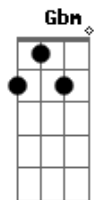

Helcio Andrade - Rude Cruz

Tom: A
Intro: A A A A

D **E** **Gbm**
Sim eu amo a mensagem da cruz, te morrer eu a vou
D **A** **A7**
proclamar, levarei eu também minha cruz, `té por uma
E **Gb** **D** **A** **E**
coroa trocar. `té por uma coroa trocar.
A **A7** **D**
Rude cruz se erigiu dela um dia fugiu,
E
como emblema de vergonha e dor. **A7**
E
Mas contemplo esta cruz porque nela Jesus deu a vida
A

por mim pecador. **E** **A**
D
Sim eu amo a mensagem da cruz, `té morrer eu a vou **A7**
D
proclamar, levarei eu também minha cruz **A**
`té por uma coroa trocar. **E** **A**
A **A7** **D**
E
Nesta cruz padeceu que por mim já morreu meu Jesus **A**
A
para dar-me o perdão. **A7** **D**
D **E** **D**
Eu me alegro na cruz dela vem graça e luz para minha **A**
Santificação.

Acordes

© ukulele-chords.com

© ukulele-chords.com

© ukulele-chords.com

© ukulele-chords.com

© ukulele-chords.com

© ukulele-chords.com