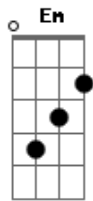

# Helena Perez Mendoza Y Theresa Perez Mendoza - Dime Rey

tom:

G D  
Hoy miraba señor tus heridas  
Em C  
Y el dolor que abarcaba esa cruz  
G D  
Con tus manos muy bien extendidas  
Em C  
Abrazabas toda multitud  
G D  
Hoy miraba señor al soldado  
Em C  
Perforando con lanzas tus pies  
G D  
Y esos clavos muy bien sujetos  
Em C  
Sostenían con odio tus pies

[Refrão]

G D  
Dime rey porque es tan necesario  
Em C  
Morir así de esta forma tan cruel  
G D  
Dime rey como puedo ayudarte  
Em C  
A soportar el dolor que tenes  
G D  
Hijo mío esa cruz tenebrosa  
Em C  
Me dolió y hasta sangre sudé  
G D  
Por amor a esas vidas perdidas  
Em C  
Toda aquella maldad soporté  
G D  
Mi mensaje de amor y justicia

## Acordes

© ukulele-chords.com

© ukulele-chords.com

© ukulele-chords.com

© ukulele-chords.com

Em C  
Salvaría toda humanidad  
G D  
Pero más me dolió todavía  
Em C  
Que no a todos les pudo llegar  
G D  
Hoy miraba hijo mío esos niños  
Em C  
Morir así, de esa forma tan cruel  
G D  
Hoy miraba toda la pobreza  
Em C  
Sufriendo frío con hambre y con sed  
G D  
Y esos jóvenes tan lastimados  
Em C  
Equivocados pecando otra vez  
G D  
Me recuerdan aquel Viernes Santo  
Em C  
Y ese dolor se repite otra vez