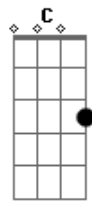

[Refrão]

G D  
Dime rey porque es tan necesario  
Em C  
Morir así de esta forma tan cruel  
G D  
Dime rey como puedo ayudarte  
Em C  
A soportar el dolor que tenes  
G D  
Hijo mío esa cruz tenebrosa  
Em C  
Me dolió y hasta sangre sudé  
G D  
Por amor a esas vidas perdidas  
Em C  
Toda aquella maldad soporté  
G D  
Mi mensaje de amor y justicia

## Acordes

© ukulele-chords.com

© ukulele-chords.com

© ukulele-chords.com

© ukulele-chords.com

Em C  
Salvaría toda humanidad  
G D  
Pero más me dolió todavía  
Em C  
Que no a todos les pudo llegar  
G D  
Hoy miraba hijo mío esos niños  
Em C  
Morir así, de esa forma tan cruel  
G D  
Hoy miraba toda la pobreza  
Em C  
Sufriendo frío con hambre y con sed  
G D  
Y esos jóvenes tan lastimados  
Em C  
Equivocados pecando otra vez  
G D  
Me recuerdan aquel Viernes Santo  
Em C  
Y ese dolor se repite otra vez

Em C  
Animate que tú estás conmigo  
G D  
A expandir ese amor de tu fe  
Em C  
Hijo mío ese fuego perdido  
G D  
Tú lo puedes volver a encender

Em C  
Misiona, transforma  
G D  
Esas almas que no pude entrar  
Em C  
Misiona, transforma  
G D  
Corazones sedientos de paz