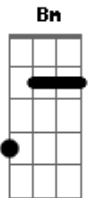

© ukulele-chords.com