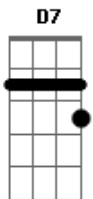

G7 C G7 C
Quem só tem lágrimas pra semear

G7 C
Tem a promessa
A7 D
Com júbilo ceifará
A D A D
Tire este luto e vem dançar
A D A A7 A7
Vista algo novo, algo bonito pra festa
Bm E7 A7 D
Chora, chora menina, de alegria
a Bm E7 A7 D
Pra provar que Deus transforma pranto em dança,
noite em dia
Bm E7 A7 D
Chora, chora menina, pra celebrar
Bm E7 A7 D
Levante essa cabeça, siga em frente, com coragem no
olhar

(Solo)

Bm E7 A7 D
Cry, cry, cry, baby
Bm E7 A7 D
Cry, cry, cry, baby

Acordes

© ukulele-chords.com

© ukulele-chords.com

© ukulele-chords.com

© ukulele-chords.com

© ukulele-chords.com