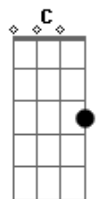

Henrique Cerqueira - Chora Menina

Tom: C
Intro: 2x: Am D7 G7 C

Am D7 G7 C
Chora menina a-a-a põe pra fora
Am D7 G7 C
Fora a tristeza a-a-a já é hora
A7 A7 Dm C7 F E7
Troque esse olhar que só enxerga nuvens negras
Troque esse olhar F E7 D7 D7 D7 D7 Dm G7 G7
brilhar acima há um sol

Am D7 G7 C
Feliz menina a-a é quem chora
Am D7 G7 C
Quem se importa muito mais que eu, Ele consola

A7 A7 Dm C7 F E7
Do que passou leve só o que te enriquece
F E7 F E7 D7
Você vai ver que o melhor ainda está por vir (Bm E7 A7 D) (2x)
Dm G7 G7 G7 G7
tenha fé, volte a sorrir

G7 C G7 C
Quem só tem lágrimas pra semear

G7 C
Tem a promessa
A7 D
Com júbilo ceifará
A D A D
Tire este luto e vem dançar
A D A A7 A7
Vista algo novo, algo bonito pra festa
Bm E7 A7 D
Chora, chora menina, de alegria
a Bm E7 A7 D
Pra provar que Deus transforma pranto em dança,
noite em dia
Bm E7 A7 D
Chora, chora menina, pra celebrar
Bm E7 A7 D
Levante essa cabeça, siga em frente, com coragem no
olhar

(Solo)

Bm E7 A7 D
Cry, cry, cry, baby
Bm E7 A7 D
Cry, cry, cry, baby

Acordes

© ukulele-chords.com

© ukulele-chords.com

© ukulele-chords.com

© ukulele-chords.com

© ukulele-chords.com