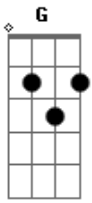

© ukulele-chords.com