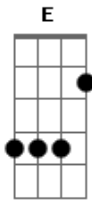

© ukulele-chords.com