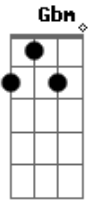

© ukulele-chords.com