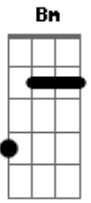

Henrique e Gabriel - Doença da Saudade

tom:

Intro: G A Bm G A

Bm
Na cama deitado com alguém que eu nem

Sei o nome Gbm
É só mais um alguém!

G
Que não me corresponde, é amor inconsequente e depois

Do finalmente só da você na minha mente D A

Já beijei outras bocas pra tentar me curar G A

Já tirei outras Bm

Roupas, mas não tirei você da minha E

Cabeça, não teve jeito

Eu contrai essa doença ahh! G A

D
Hoje eu acordei com a doença que a

Distância causa E

Saudade, saudade G D A

D
Hoje eu acordei com a doença que a

Distância causa E

Saudade, toda noite ela me invade G A Bm

[Solo] Bm A Em Gb

Acordes

© ukulele-chords.com