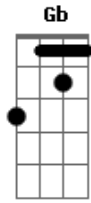

© ukulele-chords.com