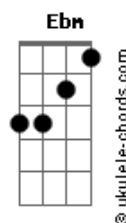

Henrique e Juliano - Até Você Voltar

Tom: **Db**
Intro: **Bb**

Primeira Parte:

Bb
Aqui sentado nessa mesa
F
Só o copo de cerveja é minha companhia
Gm
E essa casa está tão cheia
Eb
E parece vazia sem você comigo

Bb
E hoje está fazendo um ano
F
Aqui no meu calendário

Ainda está marcando
Gm
O dia e o mês, foi a primeira vez
E o que me prometeu
Eb
Será que se esqueceu

Pré-refrão:

Gm
De todos nossos planos
Dm
Nossos filhos, nosso apartamento
Da nossa lua de mel
Cm
Do nosso casamento
Como pude acreditar
Eb
Nesse seu juramento
Ebm
E agora estou sozinho outra vez

Refrão:

Bb
De copo sempre cheio, coração vazio
F
Tô me tornando um cara
Gm
Solitário e frio
Eb
Vai ser difícil eu me apaixonar de novo
F
E a culpa é sua
Bb **F**
Antes embriagado do que iludido
Acreditar no amor
Gm
Já não faz mais sentido
Eb
Eu vou continuar nessa vida bandida
F **Bb**
Até você voltar

Base Solo Principal: **Bb** **F** **Cm** **Eb**

Acordes

Pré-refrão:

Gm
De todos nossos planos
Dm
Nossos filhos, nosso apartamento
Da nossa lua de mel
Cm
Do nosso casamento
Como pude acreditar
Eb
Nesse seu juramento
Ebm **F**
E agora estou sozinho outra vez