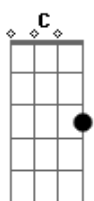

© ukulele-chords.com