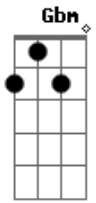

© ukulele-chords.com

Eu sei que é

E

B

É o mesmo ciclo de amigos e aonde eu piso ela bota o pé

Vou ter que beijar no rosto

De quem beijava minha boca

Ver ela sentando na mesa

Lembrando que já sentou a noite toda em mim

Ela abrindo a conta, eu fechando a conta

Porque não dou conta de ver ela aqui