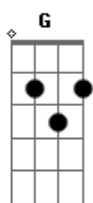

© ukulele-chords.com

© ukulele-chords.com