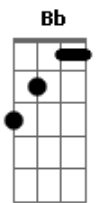

© ukulele-chords.com