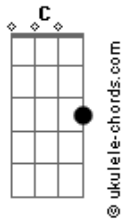

# Henrique Magalhães - Duelo de Grandes

tom:

Intro: **Em** **Em**

[Primeira Parte]

Em,  
A noite cai **C**  
Aqui no deserto  
**Em**  
Duelo de grandes

Que vira um inferno  
**G** **D**  
De baixo dos pés  
**Em**  
Eis o momento

[Segunda Parte]

Em,  
**Acordes**

Sua vida passa

**C**  
**Em** 5 segundos  
**Em**  
Suspiro do medo  
**Em**  
Que conta os segundos  
**G** **D**  
Não tema o medo  
**Em** **D** **C**  
Siga mais fundo