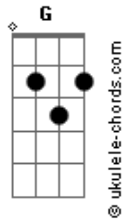

# Henrique Magalhães - Duelo de Grandes

tom:

Intro: **Em** **Em**

[Primeira Parte]

Em,  
A noite cai **C**  
Aqui no deserto  
**Em**  
Duelo de grandes

Que vira um inferno  
**G** **D**  
De baixo dos pés  
**Em**  
Eis o momento

[Segunda Parte]

Em,  
**Acordes**

Sua vida passa

**C**  
**Em** 5 segundos  
**Em**  
Suspiro do medo  
**Em**  
Que conta os segundos  
**G** **D**  
Não tema o medo  
**Em** **D** **C**  
Siga mais fundo