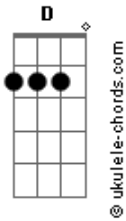

# Henrique Magalhães - Duelo de Grandes

tom:

Intro: **Em** **Em**

[Primeira Parte]

Em,  
A noite cai **C**  
Aqui no deserto  
**Em**  
Duelo de grandes

Que vira um inferno  
**G** **D**  
De baixo dos pés  
**Em**  
Eis o momento

[Segunda Parte]

Em,  
**Acordes**

Sua vida passa

**C**  
**Em** 5 segundos  
**Em**  
Suspiro do medo  
**Em**  
Que conta os segundos  
**G** **D**  
Não tema o medo  
**Em** **D** **C**  
Siga mais fundo