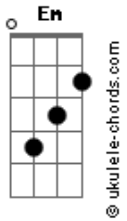

# Henrique Magalhães - Duelo de Grandes

tom:

Intro: **Em** **Em**

[Primeira Parte]

Em,  
A noite cai **C**  
Aqui no deserto  
**Em**  
Duelo de grandes

Que vira um inferno  
**G** **D**  
De baixo dos pés  
**Em**  
Eis o momento

[Segunda Parte]

Em,  
**Acordes**

Sua vida passa

**C**  
**Em** 5 segundos  
**Em**  
Suspiro do medo  
**Em**  
Que conta os segundos  
**G** **D**  
Não tema o medo  
**Em** **D** **C**  
Siga mais fundo