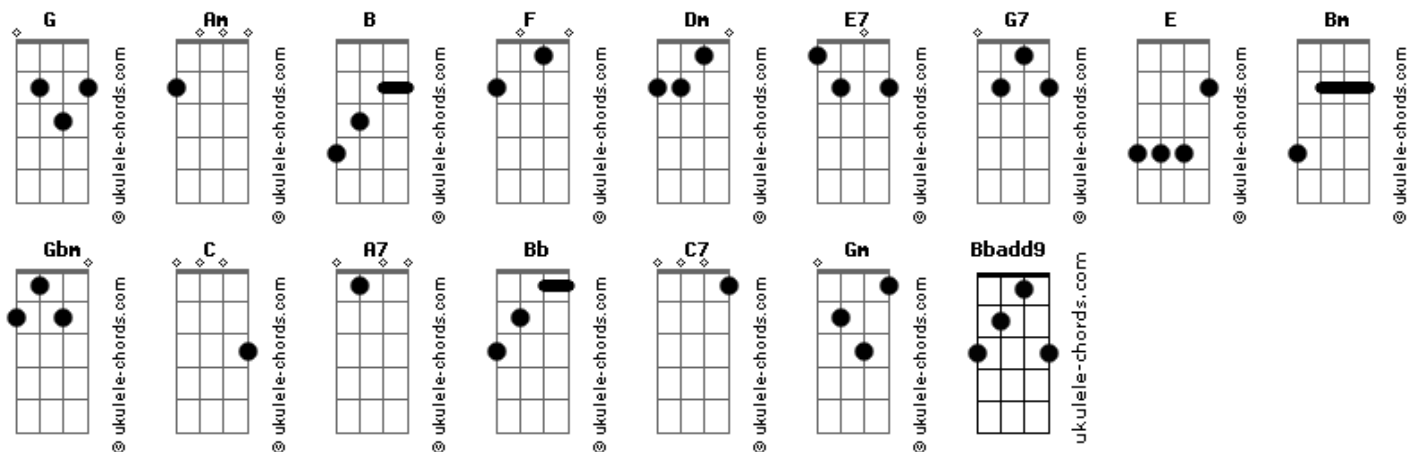

Herança Art - Caminho

tom:

Intro: B F Dm E7

[Primeira Parte]

Am Dm G G7
Se teu andar é triste, sem prazer
E Am F
Não vês o amanhecer, é noite sem luar
Am Bm E7 F
Há um lugar que meu Jesus, no céu foi preparar
Gbm C
Ali o sol não mais existirá
A7 Dm
Porque a divina luz iluminará
F Bb C7
Do trono do Senhor

[Refrão]

F Dm F G7 C
Disse Jesus: eu sou o caminho a seguir
Bbadd9 F Gm Bb C7
E a verdade que conduz à vida
F Dm F G7 C
Para o Pai não poderás chegar sem mim

Acordes

Bbadd9 F F
Porque morri na cruz por ti, um dia

[Solo] Am Bb B- E7

[Segunda Parte]

Am Dm G G7
Quando chegar ao lar celestial
E Am F
Andar em belas ruas de ouro e de cristal
Am Bm E7
E desfrutar da Arvore da Vida
F Gbm C
E beber do rio puro que vem do Senhor
A7 Dm
Louvar, então, a Deus para sempre!
F Bb C7
Oh, gloria, aleluia!