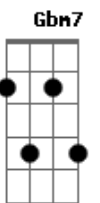

Herança Art - Salmo 95

tom:

Intro: **D7M** **A** **D7M** **A**

[Primeira Parte]

D7M **Db7** **Gbm7** **B7**
 Vinde, cantemos ao Senhor com jubilo
Em7 **A** **D7M** **A**
 Rocha eterna, nossa salvação!
D7M **Db7** **Gbm7** **B7**
 Apresentemos em sua face, louvores
Em7 **A** **D7M** **D**
 Com salmos e glórias, celebrai

[Segunda Parte]

D7M **Db7** **Gbm7** **B7**
 Vinde, adoremos e prostrados, louvemos
Em7 **A** **D7M** **A**
 Ajoelhemos ao Senhor
D7M **Db7** **Gbm7** **B7**
 Que nos criou, separou desse mundo
Em7 **A** **D7M** **D**
 Fez-nos povo seu e nos salvou

[Final] **D7M** **Db7** **Gbm7** **Bm7**
Em7 **A** **D7M** **D**

Acordes

© ukulele-chords.com

© ukulele-chords.com

© ukulele-chords.com

© ukulele-chords.com

© ukulele-chords.com

© ukulele-chords.com