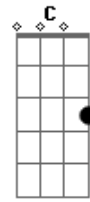

© ukulele-chords.com