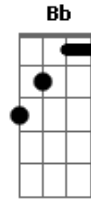

© ukulele-chords.com