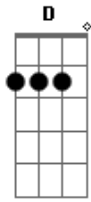

© ukulele-chords.com