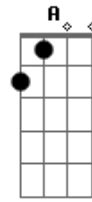

© ukulele-chords.com