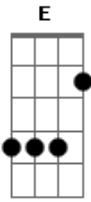

Hermes e Renato - Polly Guaraná

tom:

Intro: E G D C
E G D C

[Primeira Parte]

E G D C
Polly guaraná é show
E G D C
Com Polly eu fico feliz
E G D C
Pollynho é seu mascote

E G D C
Troque a Coca pelo Polly
[Refrão]

D C G Bb
Estou feliz, é sério sim
D C G Bb
Não estou deprê, bebi Polly
D C G Bb
A Coca vem com rato Polly é céu
D C G Bb
É quase um mel, é o melhor
D C G Bb
Polly é bom o melhor

Acordes

© ukulele-chords.com