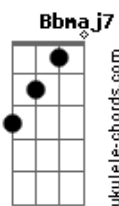

Hyldon - Na Rua, na Chuva, na Fazenda

tom:

Intro: D Bb7M C7 D7M
D Bb7M C7 D7M

[Primeira Parte]

Gm D7M
Não estou disposto a esquecer seu rosto de vez
E acho que é tão normal
Gm D7M
Dizem que sou louco por eu ter um gosto assim

Gostar de quem não gosta de mim

[Refrão]

Gm C7
Jogue suas mãos para o céu
Gm C7 F
E agradeça se acaso tiver
Bb7M F
Alguém que você gostaria que
Bb7M Em7
Estivesse sempre com você
A7 Em7
Na rua, na chuva, na fazenda
A7 D7M
Ou numa casinha de sapê

Gm C7
Jogue suas mãos para o céu
Gm C7 F
E agradeça se acaso tiver
Bb7M F
Alguém que você gostaria que
Bb7M Em7
Estivesse sempre com você
A7 Em7
Na rua, na chuva, na fazenda
A7 D
Ou numa casinha de sapê

(F Gm D7M)

Acordes

(D F Gm D7M)

[Primeira Parte]

Gm D7M
Não estou disposto a esquecer seu rosto de vez
E acho que é tão normal
Gm D7M
Dizem que sou louco por eu ter um gosto assim

Gostar de quem não gosta de mim

[Refrão]

Gm C7
Jogue suas mãos para o céu
Gm C7 F
E agradeça se acaso tiver
Bb7M F
Alguém que você gostaria que
Bb7M Em7
Estivesse sempre com você
A7 Em7
Na rua, na chuva, na fazenda
A7 D7M
Ou numa casinha de sapê

Gm C7
Jogue suas mãos para o céu
Gm C7 F
E agradeça se acaso tiver
Bb7M F
Alguém que você gostaria que
Bb7M Em7
Estivesse sempre com você
A7 Em7
Na rua, na chuva, na fazenda
A7 D7M
Ou numa casinha de sapê

(D F Gm D7M)

(D F Gm D7M)