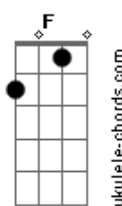

Hyldon - Na Rua, na Chuva, na Fazenda

tom:

Intro: D Bb7M C7 D7M
D Bb7M C7 D7M

[Primeira Parte]

Gm D7M
Não estou disposto a esquecer seu rosto de vez
E acho que é tão normal
Gm D7M
Dizem que sou louco por eu ter um gosto assim

Gostar de quem não gosta de mim

[Refrão]

Gm C7
Jogue suas mãos para o céu
Gm C7 F
E agradeça se acaso tiver
Bb7M F
Alguém que você gostaria que
Bb7M Em7
Estivesse sempre com você
A7 Em7
Na rua, na chuva, na fazenda
A7 D7M
Ou numa casinha de sapê

Gm C7
Jogue suas mãos para o céu
Gm C7 F
E agradeça se acaso tiver
Bb7M F
Alguém que você gostaria que
Bb7M Em7
Estivesse sempre com você
A7 Em7
Na rua, na chuva, na fazenda
A7 D
Ou numa casinha de sapê

(F Gm D7M)

Acordes

(D F Gm D7M)

[Primeira Parte]

Gm D7M
Não estou disposto a esquecer seu rosto de vez
E acho que é tão normal
Gm D7M
Dizem que sou louco por eu ter um gosto assim

Gostar de quem não gosta de mim

[Refrão]

Gm C7
Jogue suas mãos para o céu
Gm C7 F
E agradeça se acaso tiver
Bb7M F
Alguém que você gostaria que
Bb7M Em7
Estivesse sempre com você
A7 Em7
Na rua, na chuva, na fazenda
A7 D7M
Ou numa casinha de sapê

Gm C7
Jogue suas mãos para o céu
Gm C7 F
E agradeça se acaso tiver
Bb7M F
Alguém que você gostaria que
Bb7M Em7
Estivesse sempre com você
A7 Em7
Na rua, na chuva, na fazenda
A7 D7M
Ou numa casinha de sapê

(D F Gm D7M)

(D F Gm D7M)