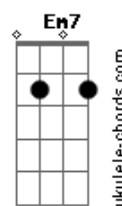

Hyldon - Na Rua, na Chuva, na Fazenda

tom:

Intro: D Bb7M C7 D7M
D Bb7M C7 D7M

[Primeira Parte]

Gm D7M
Não estou disposto a esquecer seu rosto de vez
E acho que é tão normal
Gm D7M
Dizem que sou louco por eu ter um gosto assim

Gostar de quem não gosta de mim

[Refrão]

Gm C7
Jogue suas mãos para o céu
Gm C7 F
E agradeça se acaso tiver
Bb7M F
Alguém que você gostaria que
Bb7M Em7
Estivesse sempre com você
A7 Em7
Na rua, na chuva, na fazenda
A7 D7M
Ou numa casinha de sapê

Gm C7
Jogue suas mãos para o céu
Gm C7 F
E agradeça se acaso tiver
Bb7M F
Alguém que você gostaria que
Bb7M Em7
Estivesse sempre com você
A7 Em7
Na rua, na chuva, na fazenda
A7 D
Ou numa casinha de sapê

(F Gm D7M)

Acordes

(D F Gm D7M)

[Primeira Parte]

Gm D7M
Não estou disposto a esquecer seu rosto de vez
E acho que é tão normal
Gm D7M
Dizem que sou louco por eu ter um gosto assim

Gostar de quem não gosta de mim

[Refrão]

Gm C7
Jogue suas mãos para o céu
Gm C7 F
E agradeça se acaso tiver
Bb7M F
Alguém que você gostaria que
Bb7M Em7
Estivesse sempre com você
A7 Em7
Na rua, na chuva, na fazenda
A7 D7M
Ou numa casinha de sapê

Gm C7
Jogue suas mãos para o céu
Gm C7 F
E agradeça se acaso tiver
Bb7M F
Alguém que você gostaria que
Bb7M Em7
Estivesse sempre com você
A7 Em7
Na rua, na chuva, na fazenda
A7 D7M
Ou numa casinha de sapê

(D F Gm D7M)

(D F Gm D7M)