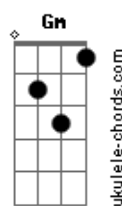

Hyldon - Na Rua, na Chuva, na Fazenda

tom:

Intro: D Bb7M C7 D7M
D Bb7M C7 D7M

[Primeira Parte]

Gm D7M
Não estou disposto a esquecer seu rosto de vez
E acho que é tão normal
Gm D7M
Dizem que sou louco por eu ter um gosto assim

Gostar de quem não gosta de mim

[Refrão]

Gm C7
Jogue suas mãos para o céu
Gm C7 F
E agradeça se acaso tiver
Bb7M F
Alguém que você gostaria que
Bb7M Em7
Estivesse sempre com você
A7 Em7
Na rua, na chuva, na fazenda
A7 D7M
Ou numa casinha de sapê

Gm C7
Jogue suas mãos para o céu
Gm C7 F
E agradeça se acaso tiver
Bb7M F
Alguém que você gostaria que
Bb7M Em7
Estivesse sempre com você
A7 Em7
Na rua, na chuva, na fazenda
A7 D
Ou numa casinha de sapê

(F Gm D7M)

Acordes

(D F Gm D7M)

[Primeira Parte]

Gm D7M
Não estou disposto a esquecer seu rosto de vez
E acho que é tão normal
Gm D7M
Dizem que sou louco por eu ter um gosto assim

Gostar de quem não gosta de mim

[Refrão]

Gm C7
Jogue suas mãos para o céu
Gm C7 F
E agradeça se acaso tiver
Bb7M F
Alguém que você gostaria que
Bb7M Em7
Estivesse sempre com você
A7 Em7
Na rua, na chuva, na fazenda
A7 D7M
Ou numa casinha de sapê

Gm C7
Jogue suas mãos para o céu
Gm C7 F
E agradeça se acaso tiver
Bb7M F
Alguém que você gostaria que
Bb7M Em7
Estivesse sempre com você
A7 Em7
Na rua, na chuva, na fazenda
A7 D7M
Ou numa casinha de sapê

(D F Gm D7M)

(D F Gm D7M)