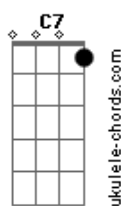

Hyldon - Na Rua, na Chuva, na Fazenda

tom:

Intro: D Bb7M C7 D7M
D Bb7M C7 D7M

[Primeira Parte]

Gm D7M
Não estou disposto a esquecer seu rosto de vez
E acho que é tão normal
Gm D7M
Dizem que sou louco por eu ter um gosto assim

Gostar de quem não gosta de mim

[Refrão]

Gm C7
Jogue suas mãos para o céu
Gm C7 F
E agradeça se acaso tiver
Bb7M F
Alguém que você gostaria que
Bb7M Em7
Estivesse sempre com você
A7 Em7
Na rua, na chuva, na fazenda
A7 D7M
Ou numa casinha de sapê

Gm C7
Jogue suas mãos para o céu
Gm C7 F
E agradeça se acaso tiver
Bb7M F
Alguém que você gostaria que
Bb7M Em7
Estivesse sempre com você
A7 Em7
Na rua, na chuva, na fazenda
A7 D
Ou numa casinha de sapê

(F Gm D7M)

Acordes

(D F Gm D7M)

[Primeira Parte]

Gm D7M
Não estou disposto a esquecer seu rosto de vez
E acho que é tão normal
Gm D7M
Dizem que sou louco por eu ter um gosto assim

Gostar de quem não gosta de mim

[Refrão]

Gm C7
Jogue suas mãos para o céu
Gm C7 F
E agradeça se acaso tiver
Bb7M F
Alguém que você gostaria que
Bb7M Em7
Estivesse sempre com você
A7 Em7
Na rua, na chuva, na fazenda
A7 D7M
Ou numa casinha de sapê

Gm C7
Jogue suas mãos para o céu
Gm C7 F
E agradeça se acaso tiver
Bb7M F
Alguém que você gostaria que
Bb7M Em7
Estivesse sempre com você
A7 Em7
Na rua, na chuva, na fazenda
A7 D7M
Ou numa casinha de sapê

(D F Gm D7M)

(D F Gm D7M)