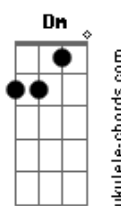

Hyldon - Na Rua, na Chuva, na Fazenda

tom:

Intro: D Bb7M C7 D7M
D Bb7M C7 D7M

[Primeira Parte]

Gm D7M
Não estou disposto a esquecer seu rosto de vez
E acho que é tão normal
Gm D7M
Dizem que sou louco por eu ter um gosto assim

Gostar de quem não gosta de mim

[Refrão]

Gm C7
Jogue suas mãos para o céu
Gm C7 F
E agradeça se acaso tiver
Bb7M F
Alguém que você gostaria que
Bb7M Em7
Estivesse sempre com você
A7 Em7
Na rua, na chuva, na fazenda
A7 D7M
Ou numa casinha de sapê

Gm C7
Jogue suas mãos para o céu
Gm C7 F
E agradeça se acaso tiver
Bb7M F
Alguém que você gostaria que
Bb7M Em7
Estivesse sempre com você
A7 Em7
Na rua, na chuva, na fazenda
A7 D
Ou numa casinha de sapê

(F Gm D7M)

Acordes

(D F Gm D7M)

[Primeira Parte]

Gm D7M
Não estou disposto a esquecer seu rosto de vez
E acho que é tão normal
Gm D7M
Dizem que sou louco por eu ter um gosto assim

Gostar de quem não gosta de mim

[Refrão]

Gm C7
Jogue suas mãos para o céu
Gm C7 F
E agradeça se acaso tiver
Bb7M F
Alguém que você gostaria que
Bb7M Em7
Estivesse sempre com você
A7 Em7
Na rua, na chuva, na fazenda
A7 D7M
Ou numa casinha de sapê

Gm C7
Jogue suas mãos para o céu
Gm C7 F
E agradeça se acaso tiver
Bb7M F
Alguém que você gostaria que
Bb7M Em7
Estivesse sempre com você
A7 Em7
Na rua, na chuva, na fazenda
A7 D7M
Ou numa casinha de sapê

(D F Gm D7M)

(D F Gm D7M)