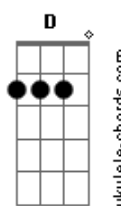

Hyldon - Na Rua, na Chuva, na Fazenda

tom:

Intro: D Bb7M C7 D7M
D Bb7M C7 D7M

[Primeira Parte]

Gm D7M
Não estou disposto a esquecer seu rosto de vez
E acho que é tão normal
Gm D7M
Dizem que sou louco por eu ter um gosto assim

Gostar de quem não gosta de mim

[Refrão]

Gm C7
Jogue suas mãos para o céu
Gm C7 F
E agradeça se acaso tiver
Bb7M F
Alguém que você gostaria que
Bb7M Em7
Estivesse sempre com você
A7 Em7
Na rua, na chuva, na fazenda
A7 D7M
Ou numa casinha de sapê

Gm C7
Jogue suas mãos para o céu
Gm C7 F
E agradeça se acaso tiver
Bb7M F
Alguém que você gostaria que
Bb7M Em7
Estivesse sempre com você
A7 Em7
Na rua, na chuva, na fazenda
A7 D
Ou numa casinha de sapê

(F Gm D7M)

Acordes

(D F Gm D7M)

[Primeira Parte]

Gm D7M
Não estou disposto a esquecer seu rosto de vez
E acho que é tão normal
Gm D7M
Dizem que sou louco por eu ter um gosto assim

Gostar de quem não gosta de mim

[Refrão]

Gm C7
Jogue suas mãos para o céu
Gm C7 F
E agradeça se acaso tiver
Bb7M F
Alguém que você gostaria que
Bb7M Em7
Estivesse sempre com você
A7 Em7
Na rua, na chuva, na fazenda
A7 D7M
Ou numa casinha de sapê

Gm C7
Jogue suas mãos para o céu
Gm C7 F
E agradeça se acaso tiver
Bb7M F
Alguém que você gostaria que
Bb7M Em7
Estivesse sempre com você
A7 Em7
Na rua, na chuva, na fazenda
A7 D7M
Ou numa casinha de sapê

(D F Gm D7M)

(D F Gm D7M)