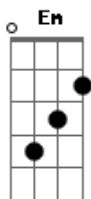

© ukulele-chords.com