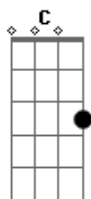

© ukulele-chords.com

© ukulele-chords.com