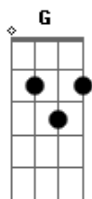

© ukulele-chords.com