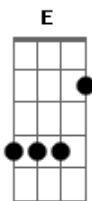

A
Con solo hablar
Fm E
Creaste las galaxias con tu voz
A D
Y tú aliento a los planetas forma dió
Fm E A
Si los cielos te adoran yo también
Fm E
Puedo ver tu corazón en la creación
A D
Las estrellas son señales de tu amor
Fm E A
Si la tierra te alaba yo también

2 Estrofa

D
Dios de promesas
Fm
Tu palabra es fiel
E.
Tus dichos permanecerán D Fm E
D
Cuando abres tu boca
Fm
La vida y la ciencia
E
siempre tu voz seguirán D Fm E

2 Coro

A
Con solo hablar
Fm E
Le diste vida a todo alrededor
A D
Creaste cada especie en su esplendor
Fm E A
Si ellos muestran quien tú eres yo también
Fm E
Puedo ver tu corazón en la creación
A D
Cada amanecer un lienzo de tu amor
Fm E A

Acordes

© ukulele-chords.com

© ukulele-chords.com

© ukulele-chords.com

© ukulele-chords.com

Si los cielos te obedecen yo también

Puente

D Fm E
Si los cielos te alaban yo también
D Fm E
Si los montes se arrodillan yo también
D Fm E
Si los mares se someten yo también
D Fm E
Y si todo fue creado para ti yo también
D Fm E
Si los viento te obedecen yo también
D Fm E
Si las rocas te adoran yo también
D Fm E
Y si aún me queda mucho que expresar
D Fm E
Un billón de veces volveré a cantar

3 Estrofa

D
Eres quien salva
Fm
Viniste por mi
E
Peleaste por mi corazón D Fm E
D
Allí en el calvario
Fm
En la oscuridad
E
La luz de este mundo murió D Fm E

3 Coro

A
Con solo hablar
Fm E
Disipas mis fracasos y temor
A D
Tu viniste para darme salvación
Fm E A
Si la muerte derrotaste yo también
Fm E
Tu misericordia veo en la creación
A D
Cada escena pinta un cuadro de tu amor
Fm E A
Si elegiste ser un siervo yo también
Fm E
Puedo ver tu amor por la humanidad
A D
Cada hijo que viniste a rescatar
Fm E A
Si viviste para amarlos yo también