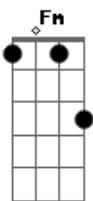

Hillsong United - Yo También

tom:

A

Intro: D Fm E

1 Estrofa

D
En el principio
Fm
Dios creador
E
Antes del tiempo eras tú D Fm E
E
En las tinieblas
Fm
Tu voz se escuchó
E
Con ella creaste la luz D Fm E

1 Coro

A
Con solo hablar
Fm E
Creaste las galaxias con tu voz
A D
Y tú aliento a los planetas forma dió
Fm E A
Si los cielos te adoran yo también
Fm E
Puedo ver tu corazón en la creación
A D
Las estrellas son señales de tu amor
Fm E A
Si la tierra te alaba yo también

2 Estrofa

D
Dios de promesas
Fm
Tu palabra es fiel
E.
Tus dichos permanecerán D Fm E
D
Cuando abres tu boca
Fm
La vida y la ciencia
E
siempre tu voz seguirán D Fm E

2 Coro

A
Con solo hablar
Fm E
Le diste vida a todo alrededor
A D
Creaste cada especie en su esplendor
Fm E A
Si ellos muestran quien tú eres yo también
Fm E
Puedo ver tu corazón en la creación
A D
Cada amanecer un lienzo de tu amor
Fm E A

Acordes

© ukulele-chords.com

© ukulele-chords.com

© ukulele-chords.com

© ukulele-chords.com

Si los cielos te obedecen yo también

Puente

D Fm E
Si los cielos te alaban yo también
D Fm E
Si los montes se arrodillan yo también
D Fm E
Si los mares se someten yo también
D Fm E
Y si todo fue creado para ti yo también
D Fm E
Si los viento te obedecen yo también
D Fm E
Si las rocas te adoran yo también
D Fm E
Y si aún me queda mucho que expresar
D Fm E
Un billón de veces volveré a cantar