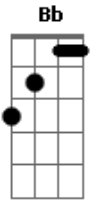

© ukulele-chords.com