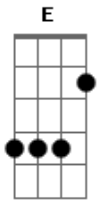

© ukulele-chords.com