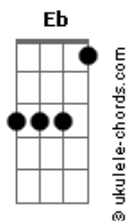

Hinário Adventista - 192 - Infinita Graça

tom:
 Eb (forma dos acordes no tom de D)
 Capotraste na 1ª casa
 Intro: D G D
 A7 A A7 D
 D G D
 A7 A A7 D

[Primeira Parte]

D G D
 Conforme a Tua infinita graça
 A7 A D
 Ó Pai, perdoa minha transgressão
 D G D
 Faz-me sentir o Teu amor infindo
 A7 A D
 Dá-me alegria em Tua salvação

[Refrão]

Acordes

G A Em
 Mais uma vez eu sinto o meu pecado
 A7 A D
 Que é contra Ti, ó Pai de amor
 G A Em
 Concede, ó Deus, a mim, misericórdia
 D A7 D
 E entoarei a Ti o meu louvor

[Segunda Parte]

D G D
 Meu coração entrego a Ti, contrito
 A7 A D
 Perdão imploro, meu Senhor e Rei
 D G D
 Conforme a Tua infinita graça
 A7 A D
 Misericórdia, sim, alcançarei