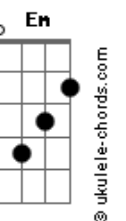

Hinário Adventista - 192 - Infinita Graça

tom:
 Eb (forma dos acordes no tom de D)
 Capotraste na 1ª casa
 Intro: D G D
 A7 A A7 D
 D G D
 A7 A A7 D

[Primeira Parte]

D G D
 Conforme a Tua infinita graça
 A7 A D
 Ó Pai, perdoa minha transgressão
 D G D
 Faz-me sentir o Teu amor infindo
 A7 A D
 Dá-me alegria em Tua salvação

[Refrão]

Acordes

G A Em
 Mais uma vez eu sinto o meu pecado
 A7 A D
 Que é contra Ti, ó Pai de amor
 G A Em
 Concede, ó Deus, a mim, misericórdia
 D A7 D
 E entoarei a Ti o meu louvor

[Segunda Parte]

D G D
 Meu coração entrego a Ti, contrito
 A7 A D
 Perdão imploro, meu Senhor e Rei
 D G D
 Conforme a Tua infinita graça
 A7 A D
 Misericórdia, sim, alcançarei