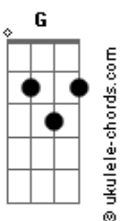

Hinário Adventista - 192 - Infinita Graça

tom:
 Eb (forma dos acordes no tom de D)
 Capotraste na 1ª casa
 Intro: D G D
 A7 A A7 D
 D G D
 A7 A A7 D

[Primeira Parte]

D G D
 Conforme a Tua infinita graça
 A7 A D
 Ó Pai, perdoa minha transgressão
 D G D
 Faz-me sentir o Teu amor infindo
 A7 A D
 Dá-me alegria em Tua salvação

[Refrão]

Acordes

G A Em
 Mais uma vez eu sinto o meu pecado
 A7 A D
 Que é contra Ti, ó Pai de amor
 G A Em
 Concede, ó Deus, a mim, misericórdia
 D A7 D
 E entoarei a Ti o meu louvor

[Segunda Parte]

D G D
 Meu coração entrego a Ti, contrito
 A7 A D
 Perdão imploro, meu Senhor e Rei
 D G D
 Conforme a Tua infinita graça
 A7 A D
 Misericórdia, sim, alcançarei