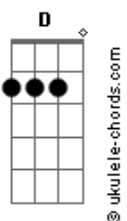

Hinário Adventista - 192 - Infinita Graça

tom:
 Eb (forma dos acordes no tom de D)
 Capotraste na 1ª casa
 Intro: D G D
 A7 A A7 D
 D G D
 A7 A A7 D

[Primeira Parte]

D G D
 Conforme a Tua infinita graça
 A7 A D
 Ó Pai, perdoa minha transgressão
 D G D
 Faz-me sentir o Teu amor infindo
 A7 A D
 Dá-me alegria em Tua salvação

[Refrão]

Acordes

G A Em
 Mais uma vez eu sinto o meu pecado
 A7 A D
 Que é contra Ti, ó Pai de amor
 G A Em
 Concede, ó Deus, a mim, misericórdia
 D A7 D
 E entoarei a Ti o meu louvor

[Segunda Parte]

D G D
 Meu coração entrego a Ti, contrito
 A7 A D
 Perdão imploro, meu Senhor e Rei
 D G D
 Conforme a Tua infinita graça
 A7 A D
 Misericórdia, sim, alcançarei