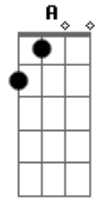

Hinário Adventista - Lado a Lado

tom:

Intro: G A D D7

G A D D7

Lado a lado aqui,crendo em Seu amor

G A D D7

Adorando o Rei, Senhor

G A D D7

Avançando em fé, movidos pelo amor

G A D D7

Deus nos acompanhará

G A D D7
Vamos para o Céu, com mãos e mãos unidas

Acordes

© ukulele-chords.com

© ukulele-chords.com

© ukulele-chords.com