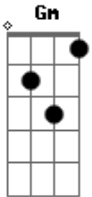

© ukulele-chords.com