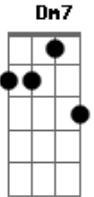

© ukulele-chords.com