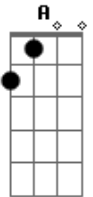

Hinário Adventista - Mãos

tom:

Intro: C Gm C7 F Dm7
G7 G Em7 C C
G7 C Gm C F
Em7 A7 D7 G C Gm C7

F G Em7 A A
Dm G C Gm C
F G Em7 A A
Dm G C G7 C

[Primeira Parte]

C Gm F Dm7
Estas mãos que Deus me deu, foram feitas pra servir
G7 Em7 C
O vizinho ao lado meu, que não sabe mais sorrir!
C Gm C F
Através de minhas mãos, eu pretendo lhe mostrar
Em7 A7 D7 G C Gm C7
O sorriso de Jesus

[Refrão]

F G Em7 A A
Mãos consagradas para a causa em prol do amor
Dm G C Gm C

Acordes

© ukulele-chords.com