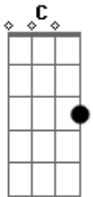

© ukulele-chords.com