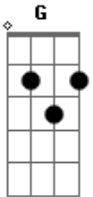

© ukulele-chords.com