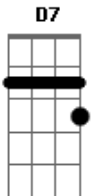

© ukulele-chords.com