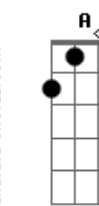

© ukulele-chords.com