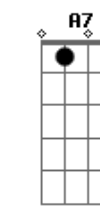

© ukulele-chords.com