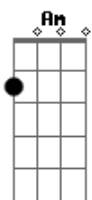

Hinário Aleluia - Rude Cruz

tom: G

Rude cruz se erigiu! Dela o dia fugiu
 Como emblema de vergonha e dor
 Mas contemplo esta cruz, porque nela Jesus
 Deu a vida por mim, pecador

Sim, eu amo a mensagem da cruz
 Até morrer eu vou proclamar!
 Levarei eu também minha cruz
 Até por uma coroa trocar!

Eu aqui com Jesus, a vergonha da cruz
 Quero sempre levar e sofrer
 Cristo vem me buscar, e com ele no lar
 Uma parte da glória hei de ter

Acordes

© ukulele-chords.com

© ukulele-chords.com

© ukulele-chords.com