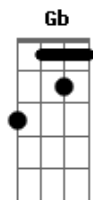

© ukulele-chords.com