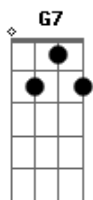

Hinário Aleluia - Rude Cruz

tom: G

Rude cruz se erigiu! Dela o dia fugiu
 Como emblema de vergonha e dor
 Mas contemplo esta cruz, porque nela Jesus
 Deu a vida por mim, pecador

Sim, eu amo a mensagem da cruz
 Até morrer eu vou proclamar!
 Levarei eu também minha cruz
 Até por uma coroa trocar!

Desde a glória dos céus, O cordeiro de Deus

Ao Calvário humilhante baixou
 Essa cruz, para mim, atrativos sem fim
 Porque nela Jesus me salvou

Nessa cruz padeceu, e por mim já morreu
 Meu Jesus, para dar-me perdão
 Eu me alegro na cruz, Dela vem graça e luz
 Para minha santificação

Eu aqui com Jesus, a vergonha da cruz
 Quero sempre levar e sofrer
 Cristo vem me buscar, e com ele no lar
 Uma parte da glória hei de ter

Acordes

© ukulele-chords.com

© ukulele-chords.com

© ukulele-chords.com