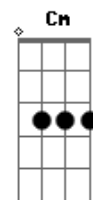

© ukulele-chords.com