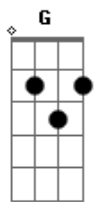

# Hinário Luterano - Oh! Pão Celeste, Doce Bem

tom:

D

Intro: D G A A D  
 G A D E7 A  
 D A D A7 A7  
 D G D D D A7 D

[Primeira Parte]

D G A A D  
 Oh! Pão celeste, do-ce bem  
 G A D E7 A  
 Mais excelente que o maná!  
 D A D A7 A7  
 Minha alma vida nele tem  
 D G D D A7 D  
 E eternamente exultará

[Segunda Parte]

D G A A D  
 Oh! Nova aliança do Senhor  
 G A D E7 A  
 No sangue desta comunhão!  
 D A D A7 A7  
 Reconciliando o pecador  
 D G D D A7 D

## Acordes

© ukulele-chords.com

© ukulele-chords.com

© ukulele-chords.com

© ukulele-chords.com

© ukulele-chords.com

Lhe traz em Cristo a salvação

[Terceira Parte]

D G A A D  
 Sedento na alma, venho a ti  
 G A D E7 A  
 Aumenta a fé, ó salvador  
 D A D A7 A7  
 Arrepentido estou aqui  
 D G D D A7 D  
 Buscando o teu perdão, senhor

[Ponte] D G D D D A7 D

[Quarta Parte]