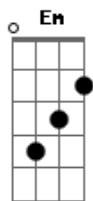

Hinos Avulsos CCB - 232 - Seguro Estou...

Tom: G

Intro: G D Em Bm C D G

1. Seguro estou de que Jesus me ajudará

E lá do céu de força e fé me proferá

Se a ele eu servir e a Sua lei cumprir

Bem certo estou de que Jesus me ajudará.

2. Não deixará a minha fé se abalar

Eu seguirei ao meu Senhor sem duvidar
Com afeto guardarei a doutrina do meu Rei
Que neste mundo orientará meu caminhar.

3. Meu coração está firmado no Senhor

Alicerçado nessa Rocha de amor

Cristo ira me receber quando em glória aparecer

Firmado estou no meu bendito Redentor.

Acordes

© ukulele-chords.com

© ukulele-chords.com

© ukulele-chords.com

© ukulele-chords.com

© ukulele-chords.com