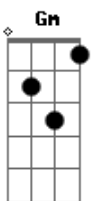

Hinos Avulsos CCB - Com Fé Espera No Senhor

Tom: **D**

D Gbm G Gm D Bm Em A7

1.Com fé espera no Senhor em tuas provas, também na dor;

D Gbm G Gm D Bm A7 D

Paciência e paz alcançarás do teu amado e fiel Senhor.

D Gbm G Gm D Bm Em A7

3.O que recebes do Senhor, com zelo deves em ti guardar;

D Gbm G Gm D Bm A7 D

À tua mão direita está o teu Pastor para te guiar;

Bm D Bm D A7

Depois ao céu te levará, em glória te receberá,

D Gbm G Gm D Bm A7 G Gm D

Com fé espera no Senhor, o teu desejo Ele cumprirá.

Acordes

© ukulele-chords.com

© ukulele-chords.com

© ukulele-chords.com

© ukulele-chords.com

© ukulele-chords.com