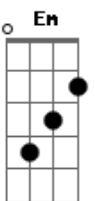

Hinos Avulsos CCB - Com Fé Espera No Senhor

Tom: **D**

D Gbm G Gm D Bm Em A7

1.Com fé espera no Senhor em tuas provas, também na dor;

D Gbm G Gm D Bm A7 D

Paciência e paz alcançarás do teu amado e fiel Senhor.

D Gbm G Gm D Bm Em A7

3.O que recebes do Senhor, com zelo deves em ti guardar;

D Gbm G Gm D Bm A7 D

À tua mão direita está o teu Pastor para te guiar;

Bm D Bm D A7

Depois ao céu te levará, em glória te receberá,

D Gbm G Gm D Bm A7 G Gm D

Com fé espera no Senhor, o teu desejo Ele cumprirá.

Acordes

© ukulele-chords.com

© ukulele-chords.com

© ukulele-chords.com

© ukulele-chords.com

© ukulele-chords.com