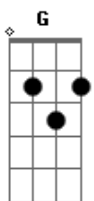

Hinos Avulsos CCB - Com Fé Espera No Senhor

Tom: **D**

D Gbm G Gm D Bm Em A7

1.Com fé espera no Senhor em tuas provas, também na dor;

D Gbm G Gm D Bm A7 D

Paciência e paz alcançarás do teu amado e fiel Senhor.

D Gbm G Gm D Bm Em A7

3.O que recebes do Senhor, com zelo deves em ti guardar;

D Gbm G Gm D Bm A7 D

À tua mão direita está o teu Pastor para te guiar;

Bm D Bm D A7

Depois ao céu te levará, em glória te receberá,

D Gbm G Gm D Bm A7 G Gm D

Com fé espera no Senhor, o teu desejo Ele cumprirá.

Acordes

© ukulele-chords.com

© ukulele-chords.com

© ukulele-chords.com

© ukulele-chords.com

© ukulele-chords.com