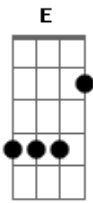

© ukulele-chords.com