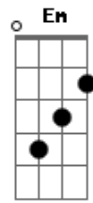

© ukulele-chords.com