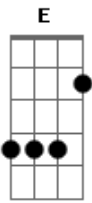

© ukulele-chords.com