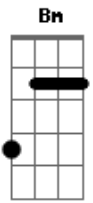

© ukulele-chords.com

© ukulele-chords.com