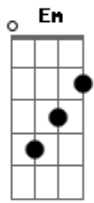

© ukulele-chords.com