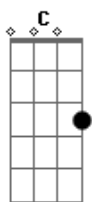

Hinos Avulsos CCB - Deus É Teu Amigo

Tom: G
Intro: G Em C D G Em C D

G
Meu amigo...
Em C
Se você está procurando a solução
D
Deus quer te dar a mão
G Em
Meu amigo Deus vai te ajudar
C D
Ele vai te exaltar

(Refrão)

G Em
Começa a cantar
C
Deus é teu amigo
D
Ele vai te ajudar
G Em
Começa a glorificar...
C
Deus quer ti ver feliz..
D
Não quer te ver chorar

Acordes

© ukulele-chords.com

© ukulele-chords.com

© ukulele-chords.com