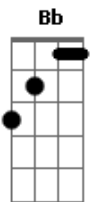

© ukulele-chords.com

© ukulele-chords.com