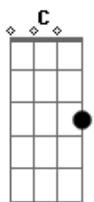

© ukulele-chords.com