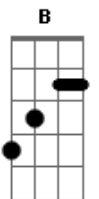

Hinos Avulsos CCB - Hino 239 - Eis Que a Noite É Passada

tom: E

Eis que a noite é passada B

Para mim surgiu o dia E

De Jesus estou mais perto Gbm

Oh! que alegria! B

Sempre mais eu vou crescendo E

Nas virtudes do Senhor B7

Já surgiu a Luz divina E

Essa Luz é Jesus Cristo Gbm

Que me ilumina B

Bem cingido de justiça E

E das armas do Senhor B7

Eu espero, confiante E

Ser um vencedor Dbm

Ó Jesus, por Tua graça E

Glória sempre Te darei E

Resgatado por Teu sangue Gbm

Só a Ti servi-rei Gb B7 E

Acordes

© ukulele-chords.com

© ukulele-chords.com

© ukulele-chords.com

© ukulele-chords.com