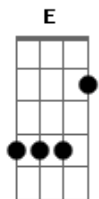

Hinos Avulsos CCB - Hino 239 - Eis Que a Noite É Passada

tom: E

Eis que a noite é passada B

Para mim surgiu o dia E

De Jesus estou mais perto Gbm

Oh! que alegria! B

Sempre mais eu vou crescendo E

Nas virtudes do Senhor B7

Para um dia ser perfeito E

No divino amor B7

Ó Jesus, por Tua graça E

Glória sempre Te darei E

Resgatado por Teu sangue Gbm

Só a Ti servi-rei Gb B7 E

Só a Ti servi-rei

Eis que a noite é passada B

Já surgiu a Luz divina E

Essa Luz é Jesus Cristo Gbm

Que me ilumina B

Bem cingido de justiça E

E das armas do Senhor B7

Eu espero, confiante E

Ser um vencedor Dbm

Ó Jesus, por Tua graça E

Glória sempre Te darei E

Resgatado por Teu sangue Gbm

Só a Ti servi-rei Gb B7 E

Acordes

© ukulele-chords.com

© ukulele-chords.com

© ukulele-chords.com

© ukulele-chords.com