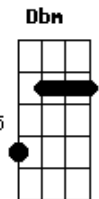

© ukulele-chords.com